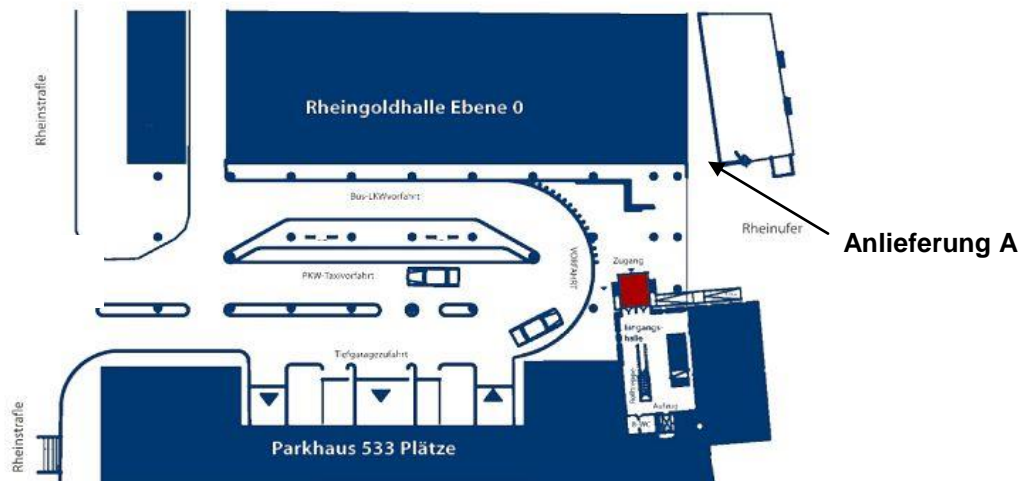

RHEINGOLDHALLE

Anschrift: Rheinstraße 66
D - 55116 Mainz

Empfang:
Projektmanagement:

Frau Zierau ☎ 06131 – 242 129
Haustechnik ☎ 06131 – 242 234

Zur Anlieferung vor Ort stehen Ihnen drei Lastenaufzüge zur Verfügung:

Anlieferung A: Lastenaufzug des Gutenbergfoyers
max. Durchfahrtshöhe beträgt 4,20 m
Maße: T 5,80 m, B 2,8 m, H 2,50 m; Beladung max. 4,5 t
Die Zufahrt erfolgt über die Rheinuferseite (s. Anfahrtsplan)